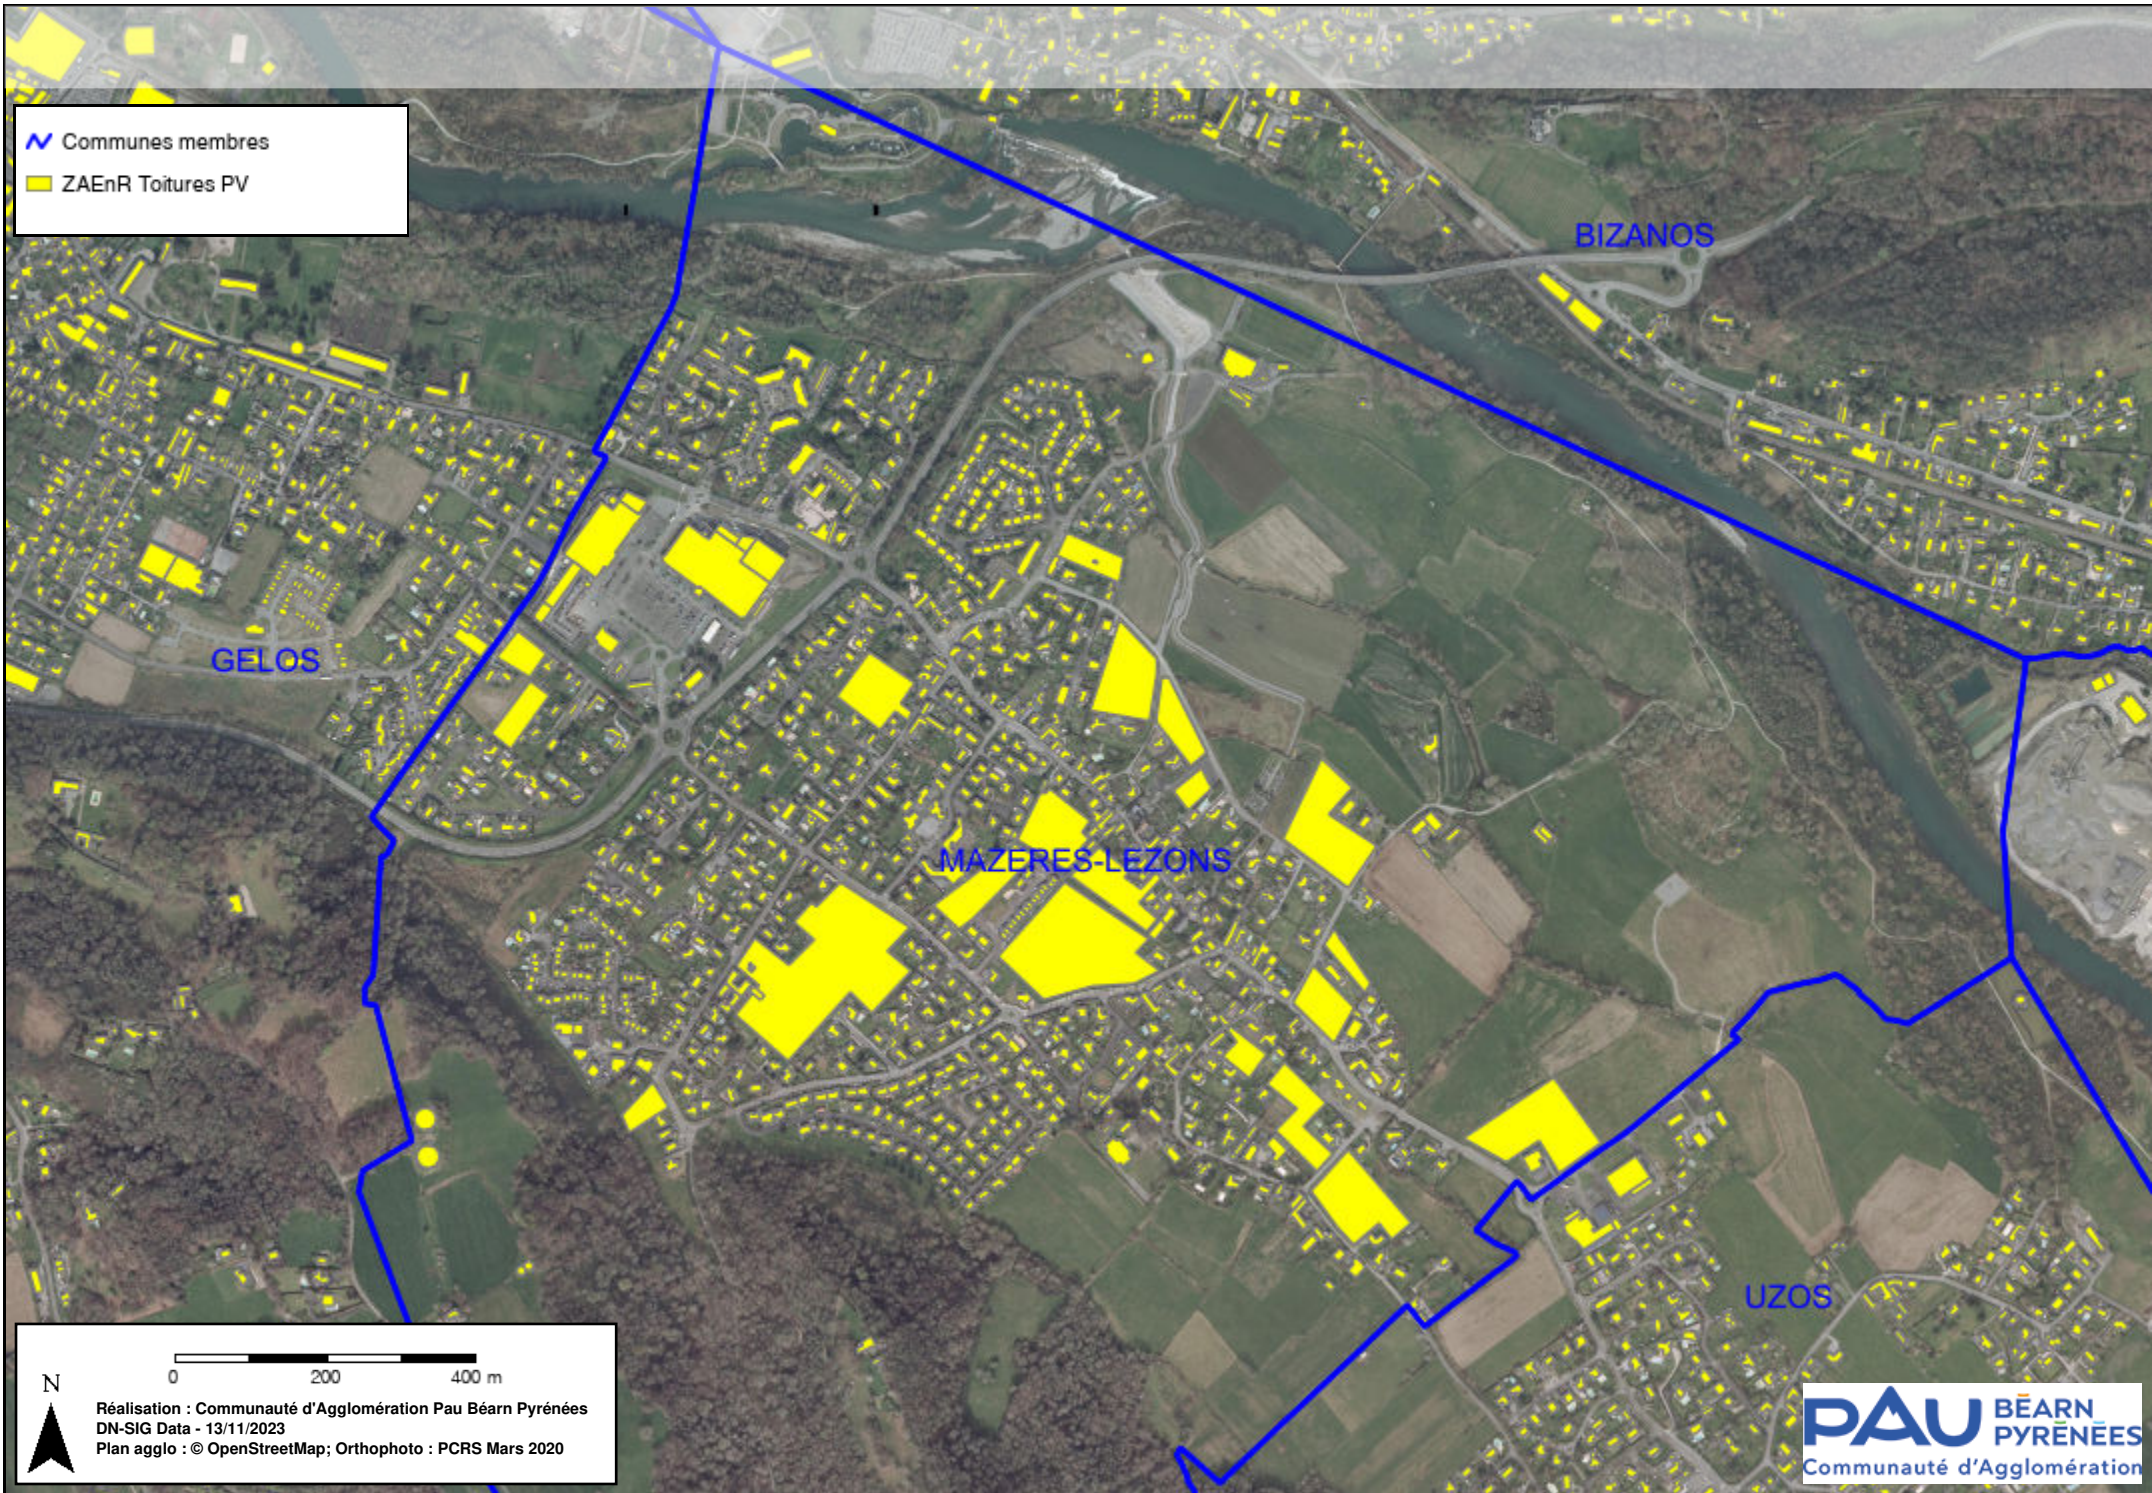

 Communes membres  
 ZAEnR Toitures PV

 N  
0 200 400 m  
Réalisation : Communauté d'Agglomération Pau Béarn Pyrénées  
DN-SIG Data - 13/11/2023  
Plan agglo : © OpenStreetMap; Orthophoto : PCRS Mars 2020

**PAU** BÉARN  
PYRÉNÉES  
Communauté d'Agglomération