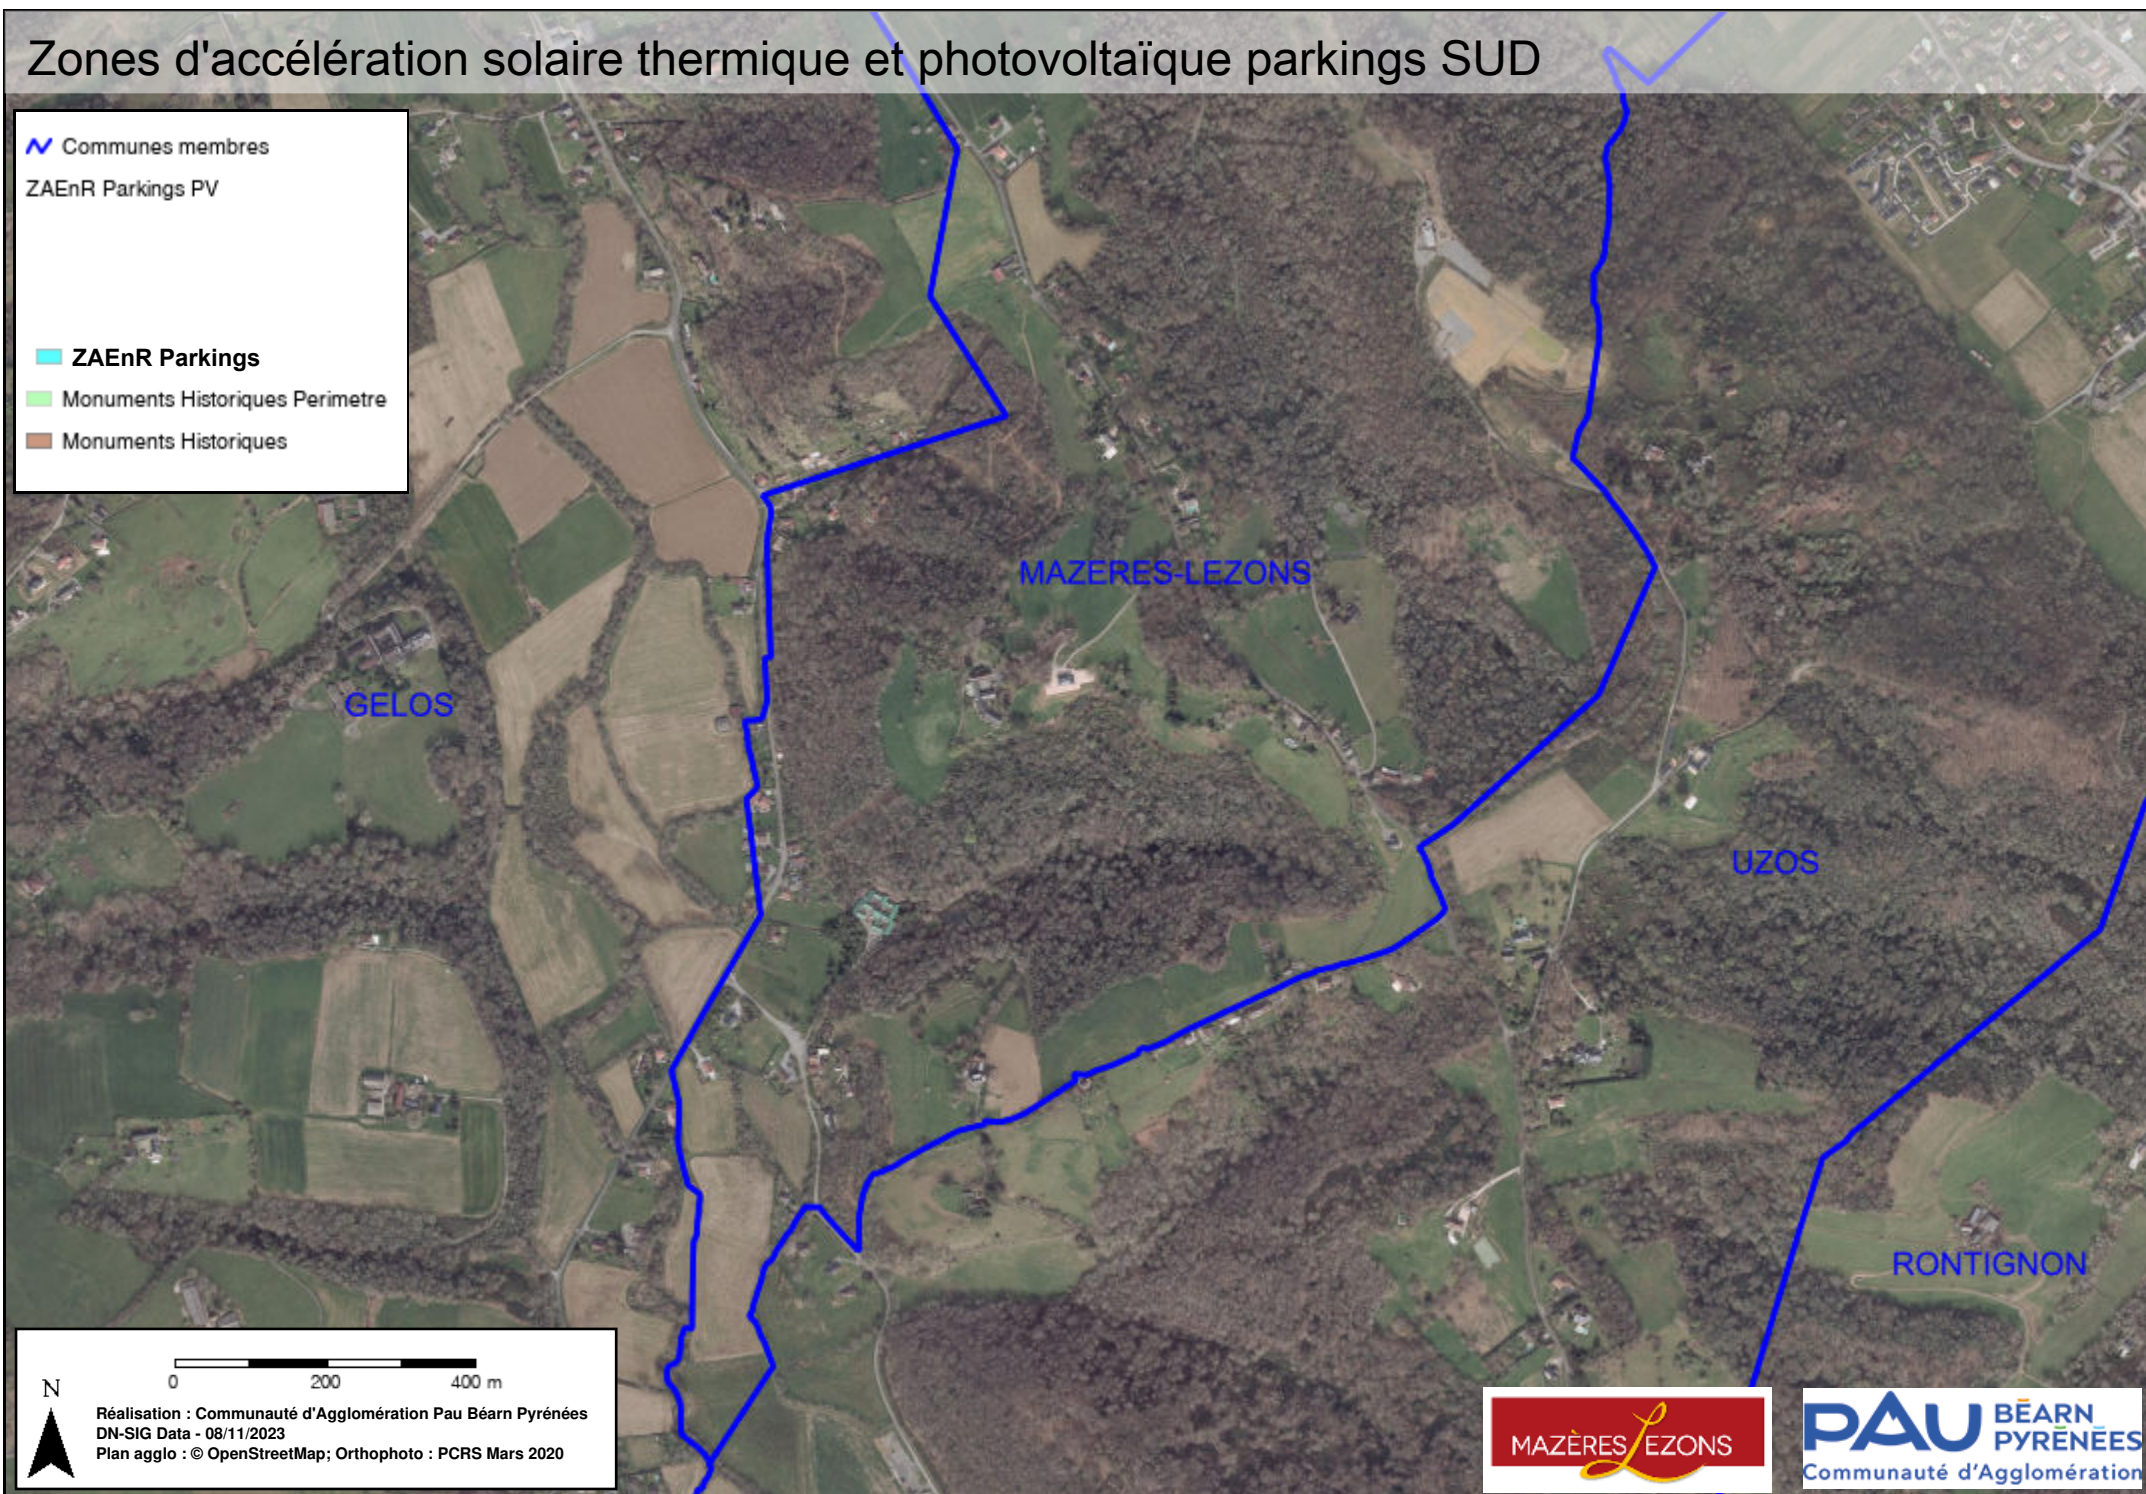

Zones d'accélération solaire thermique et photovoltaïque parkings SUD

 Communes membres
ZAEnR Parkings PV

 ZAEnR Parkings
 Monuments Historiques Perimetre
 Monuments Historiques

N

0 200 400 m

Réalisation : Communauté d'Agglomération Pau Béarn Pyrénées
DN-SIG Data - 08/11/2023
Plan agglo : © OpenStreetMap; Orthophoto : PCRS Mars 2020