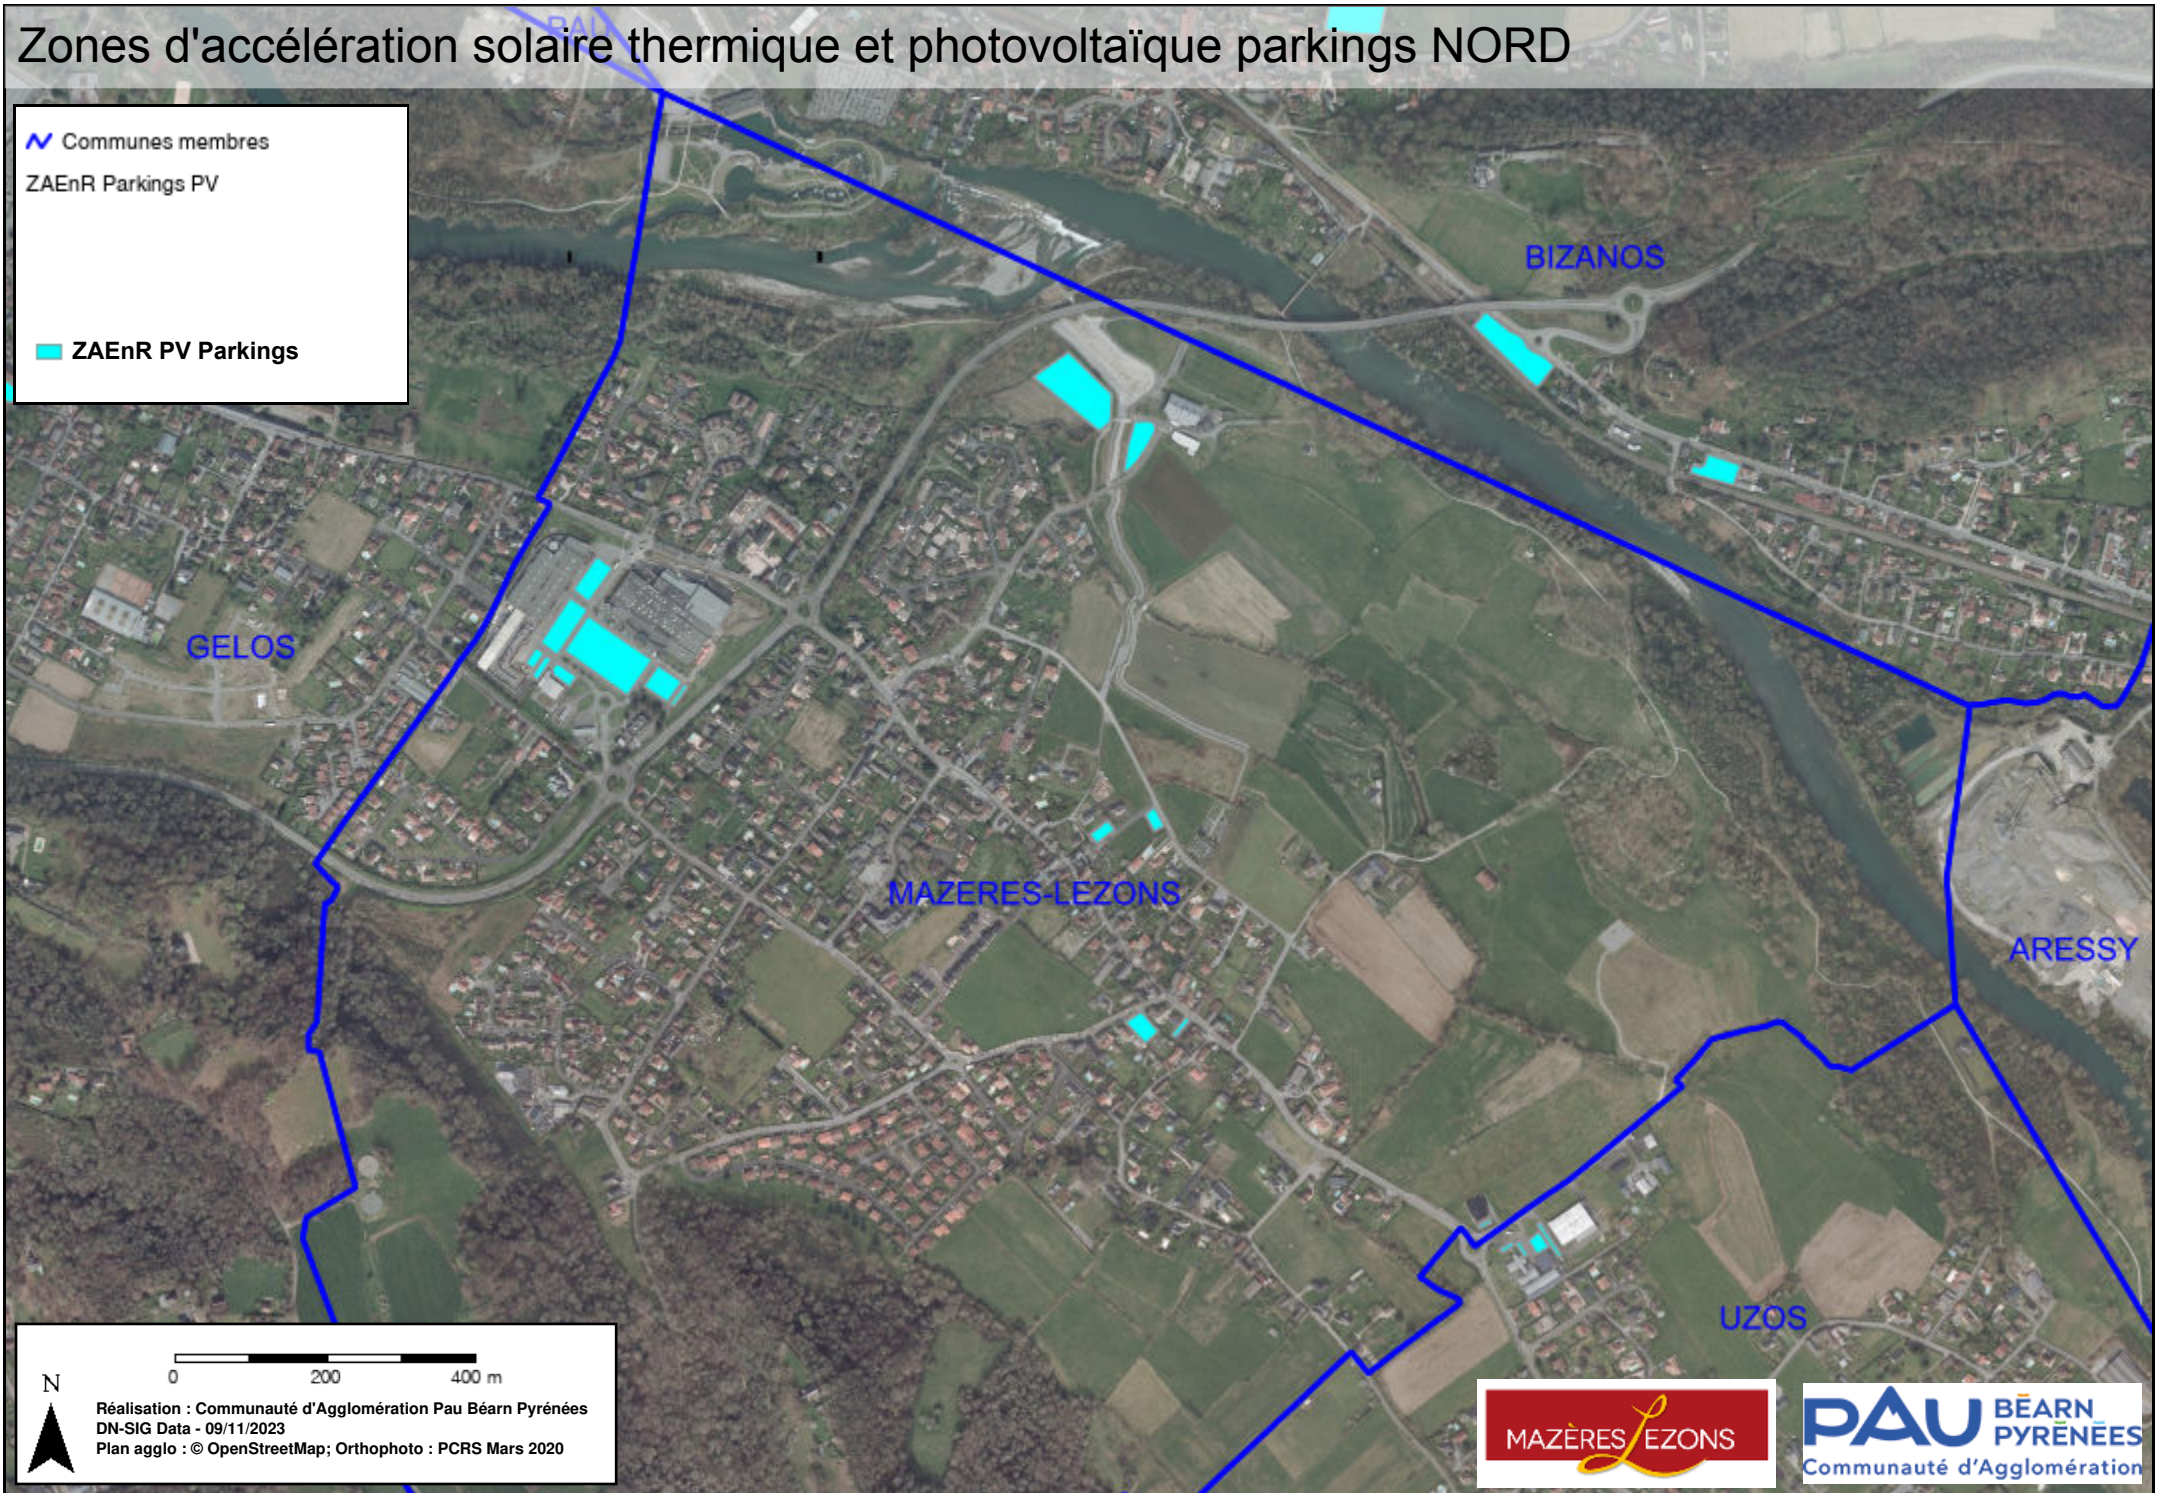

Zones d'accélération solaire thermique et photovoltaïque parkings NORD

 Communes membres
ZAEnR Parkings PV

 ZAEnR PV Parkings

N

0 200 400 m

Réalisation : Communauté d'Agglomération Pau Béarn Pyrénées
DN-SIG Data - 09/11/2023
Plan agglo : © OpenStreetMap; Orthophoto : PCRS Mars 2020