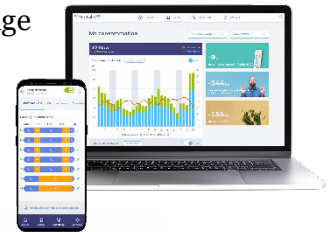

Quels sont ses avantages ?

- Jusqu'à 15% d'économies d'énergie par an, sans changer vos radiateurs, ni de fournisseur d'électricité,
- Un espace personnel intuitif pour suivre votre consommation électrique et programmer votre chauffage selon vos besoins,
- Une contribution active à la sécurité du réseau électrique et à la réduction des émissions de CO₂ (jusqu'à 70% en moins),
- Un dispositif gratuit, sans frais d'installation, ni abonnement.

Des conseillers Voltalis viendront très bientôt à votre rencontre pour répondre à toutes vos questions et vous proposer un rendez-vous d'installation de cette solution écologique et solidaire.

En espérant que vous répondrez positivement à cette démarche utile à vous et à notre territoire, nous vous prions de croire, Madame, Monsieur, à l'assurance de notre considération distinguée.

François Bayrou

Président de la Communauté d'Agglomération
Pau Béarn Pyrénées